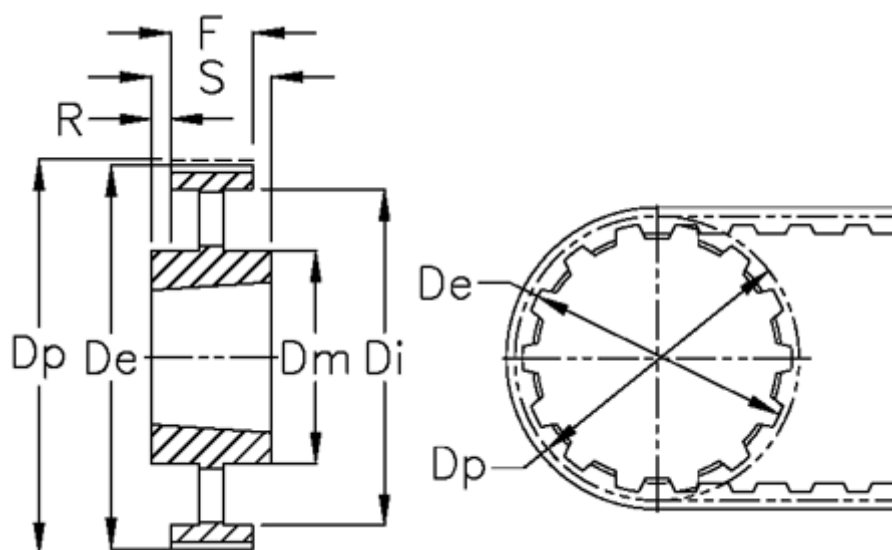

Varenummer: 604133216055
Beskrivelse: Tandremskive for taperbøsning
HTD 216 14M 55 TL 3535

Mål

Bredde	= 55	r	= 9.5
De	= 959.76	S	= 89
Di	= 920	Tandantal	= 216
Dm	= 190	Type	= 14M
Dp	= 962.57	Vægt	= 65.8
F	= 70		
For bøsning	= 3535		
Max boring	= 90		